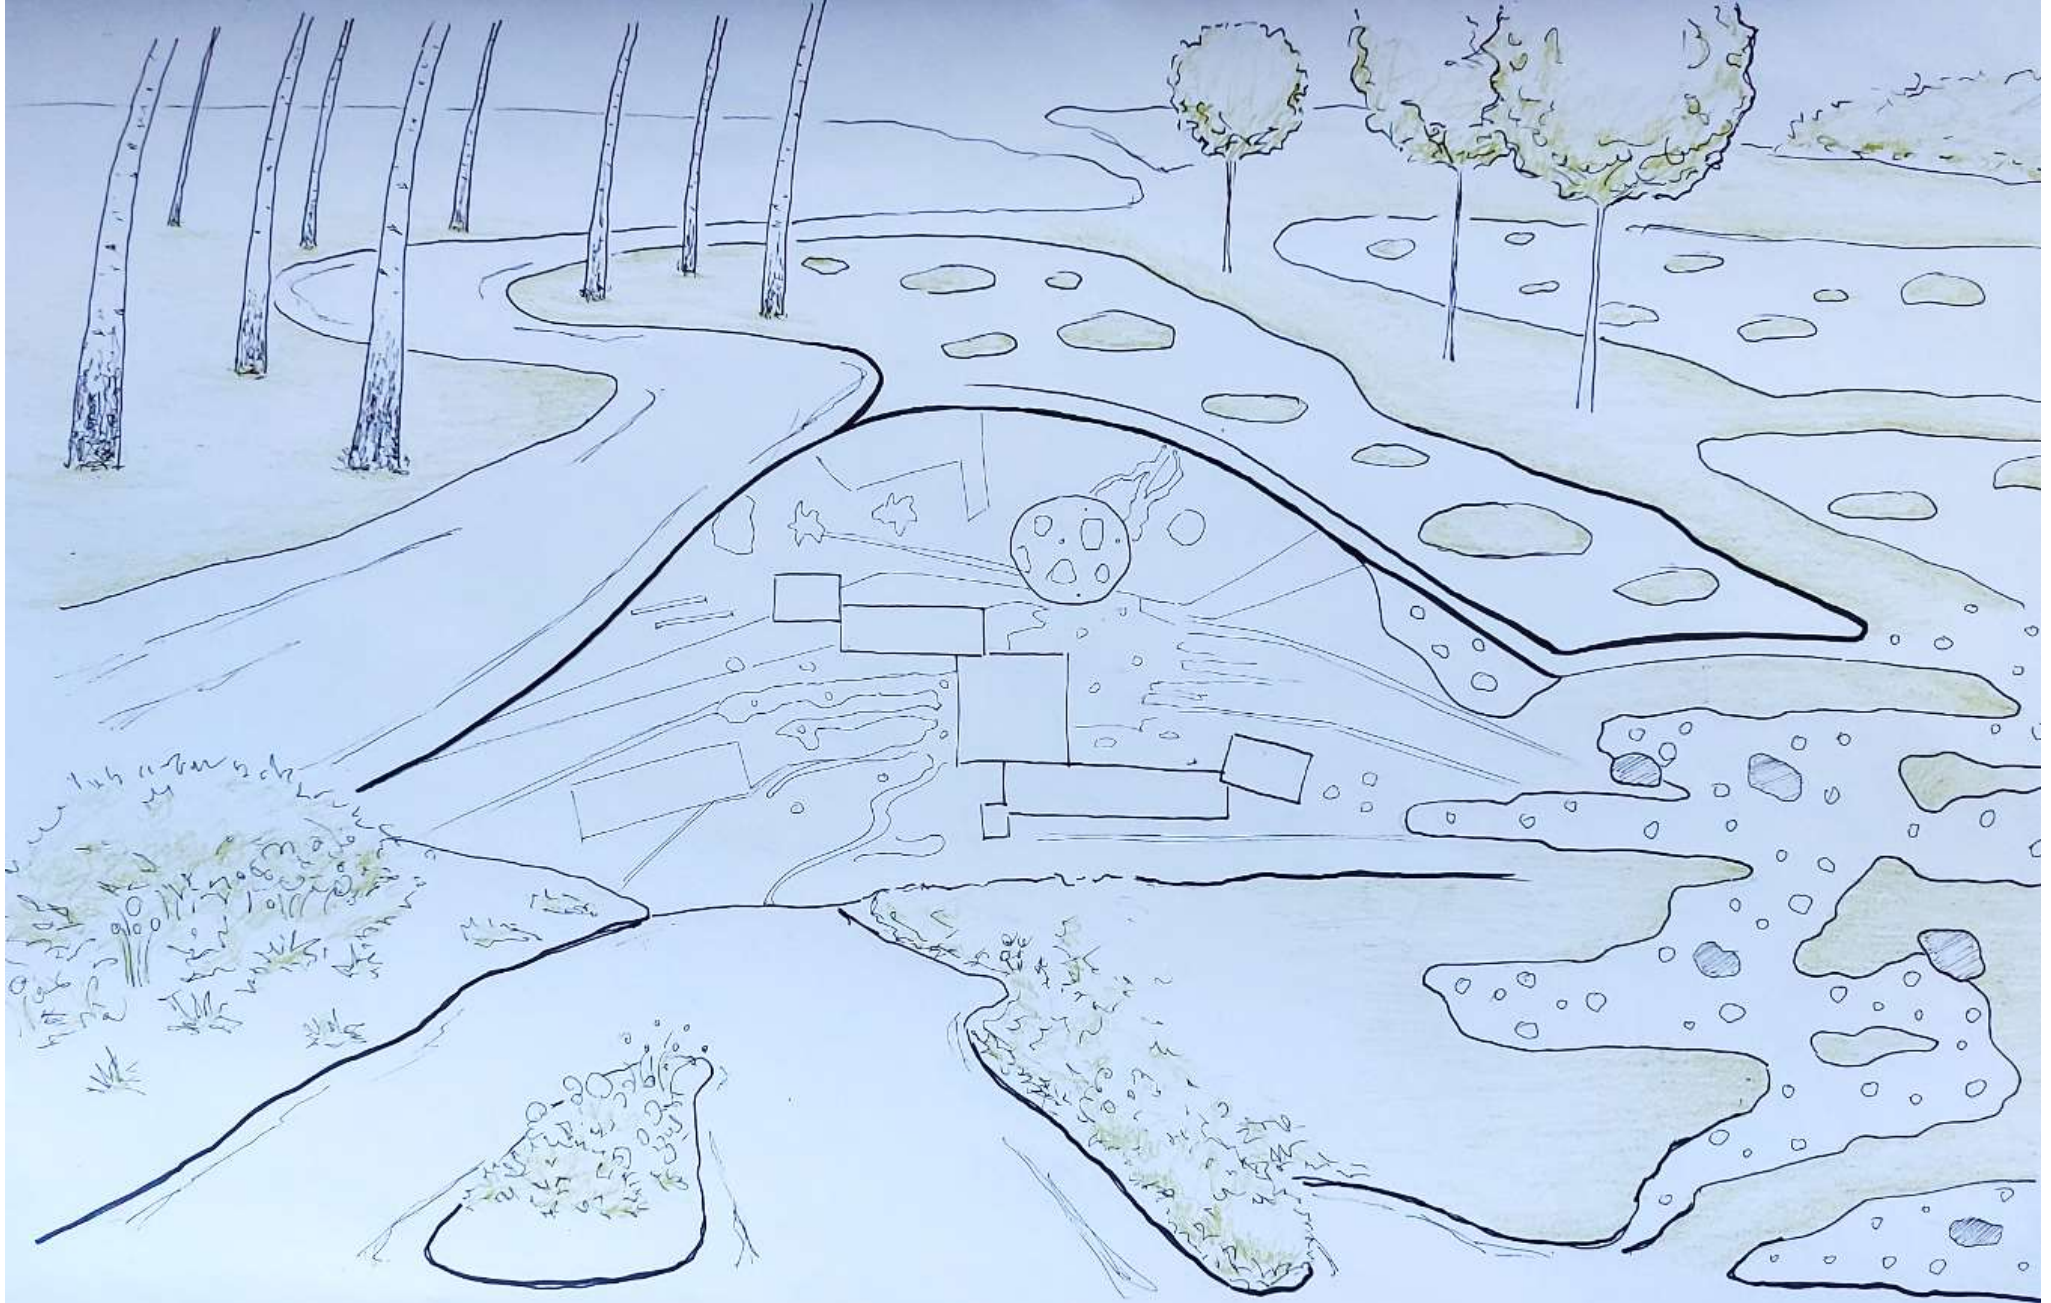

Nagy Viktória 2021.06.08.

Museum Park Louvre Lens

by Mosbach Paysagists

France, September 13, 2016

4/5

Barbier Pisanette:  
Vajda Noémi

Tajfelébe  
mehéző HSC  
2014

MUSEUM PARK LOUVRE LENS, FRANCE