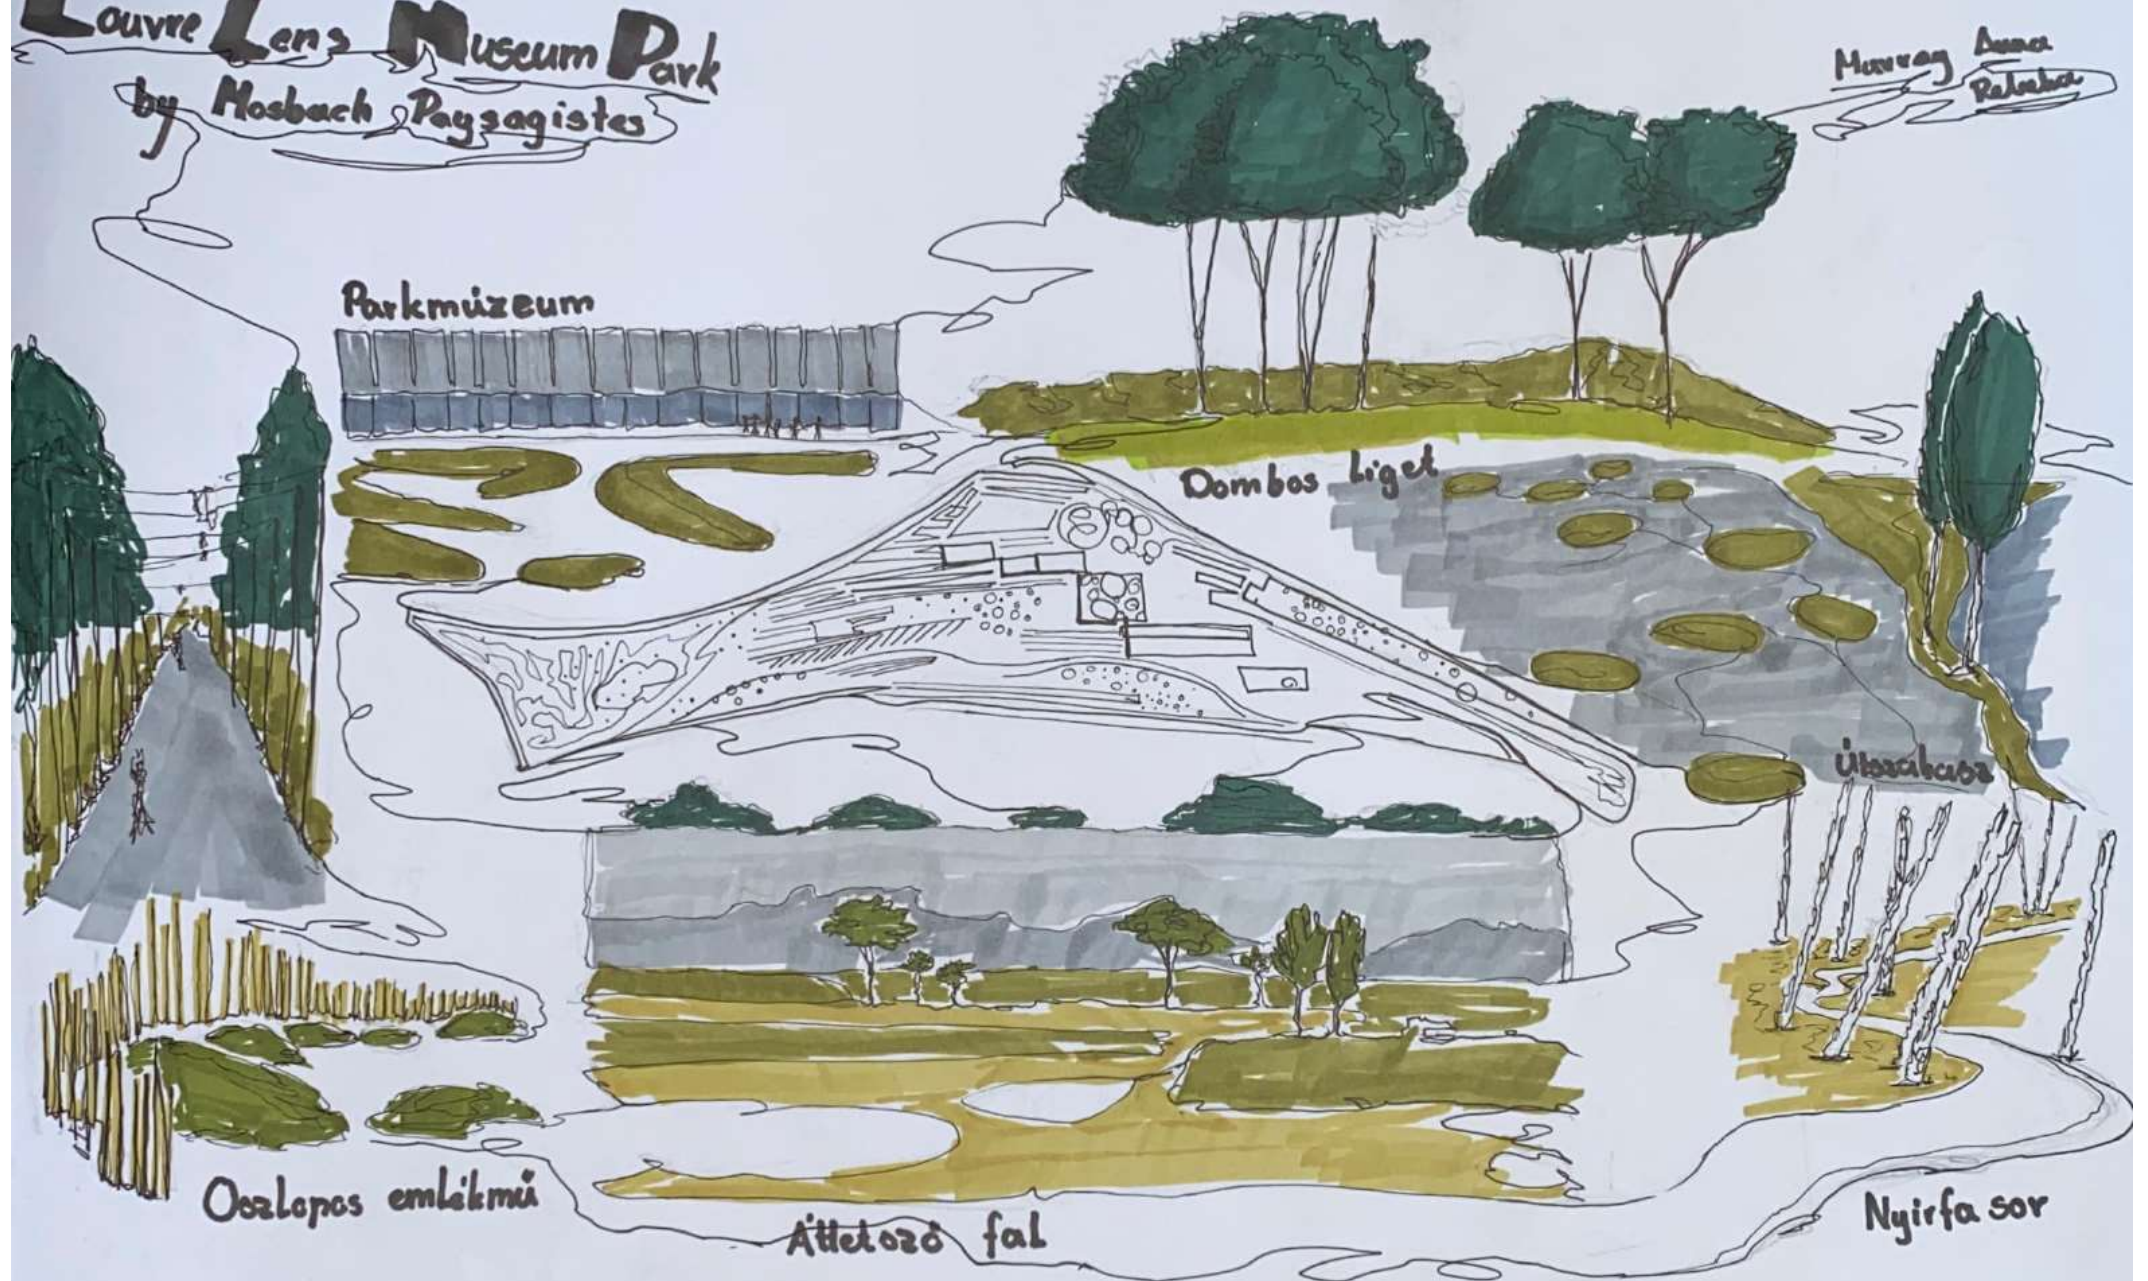

Louvre Lens Museum Park

by Mosbach Paysagistes

Muray Anna
Palanca