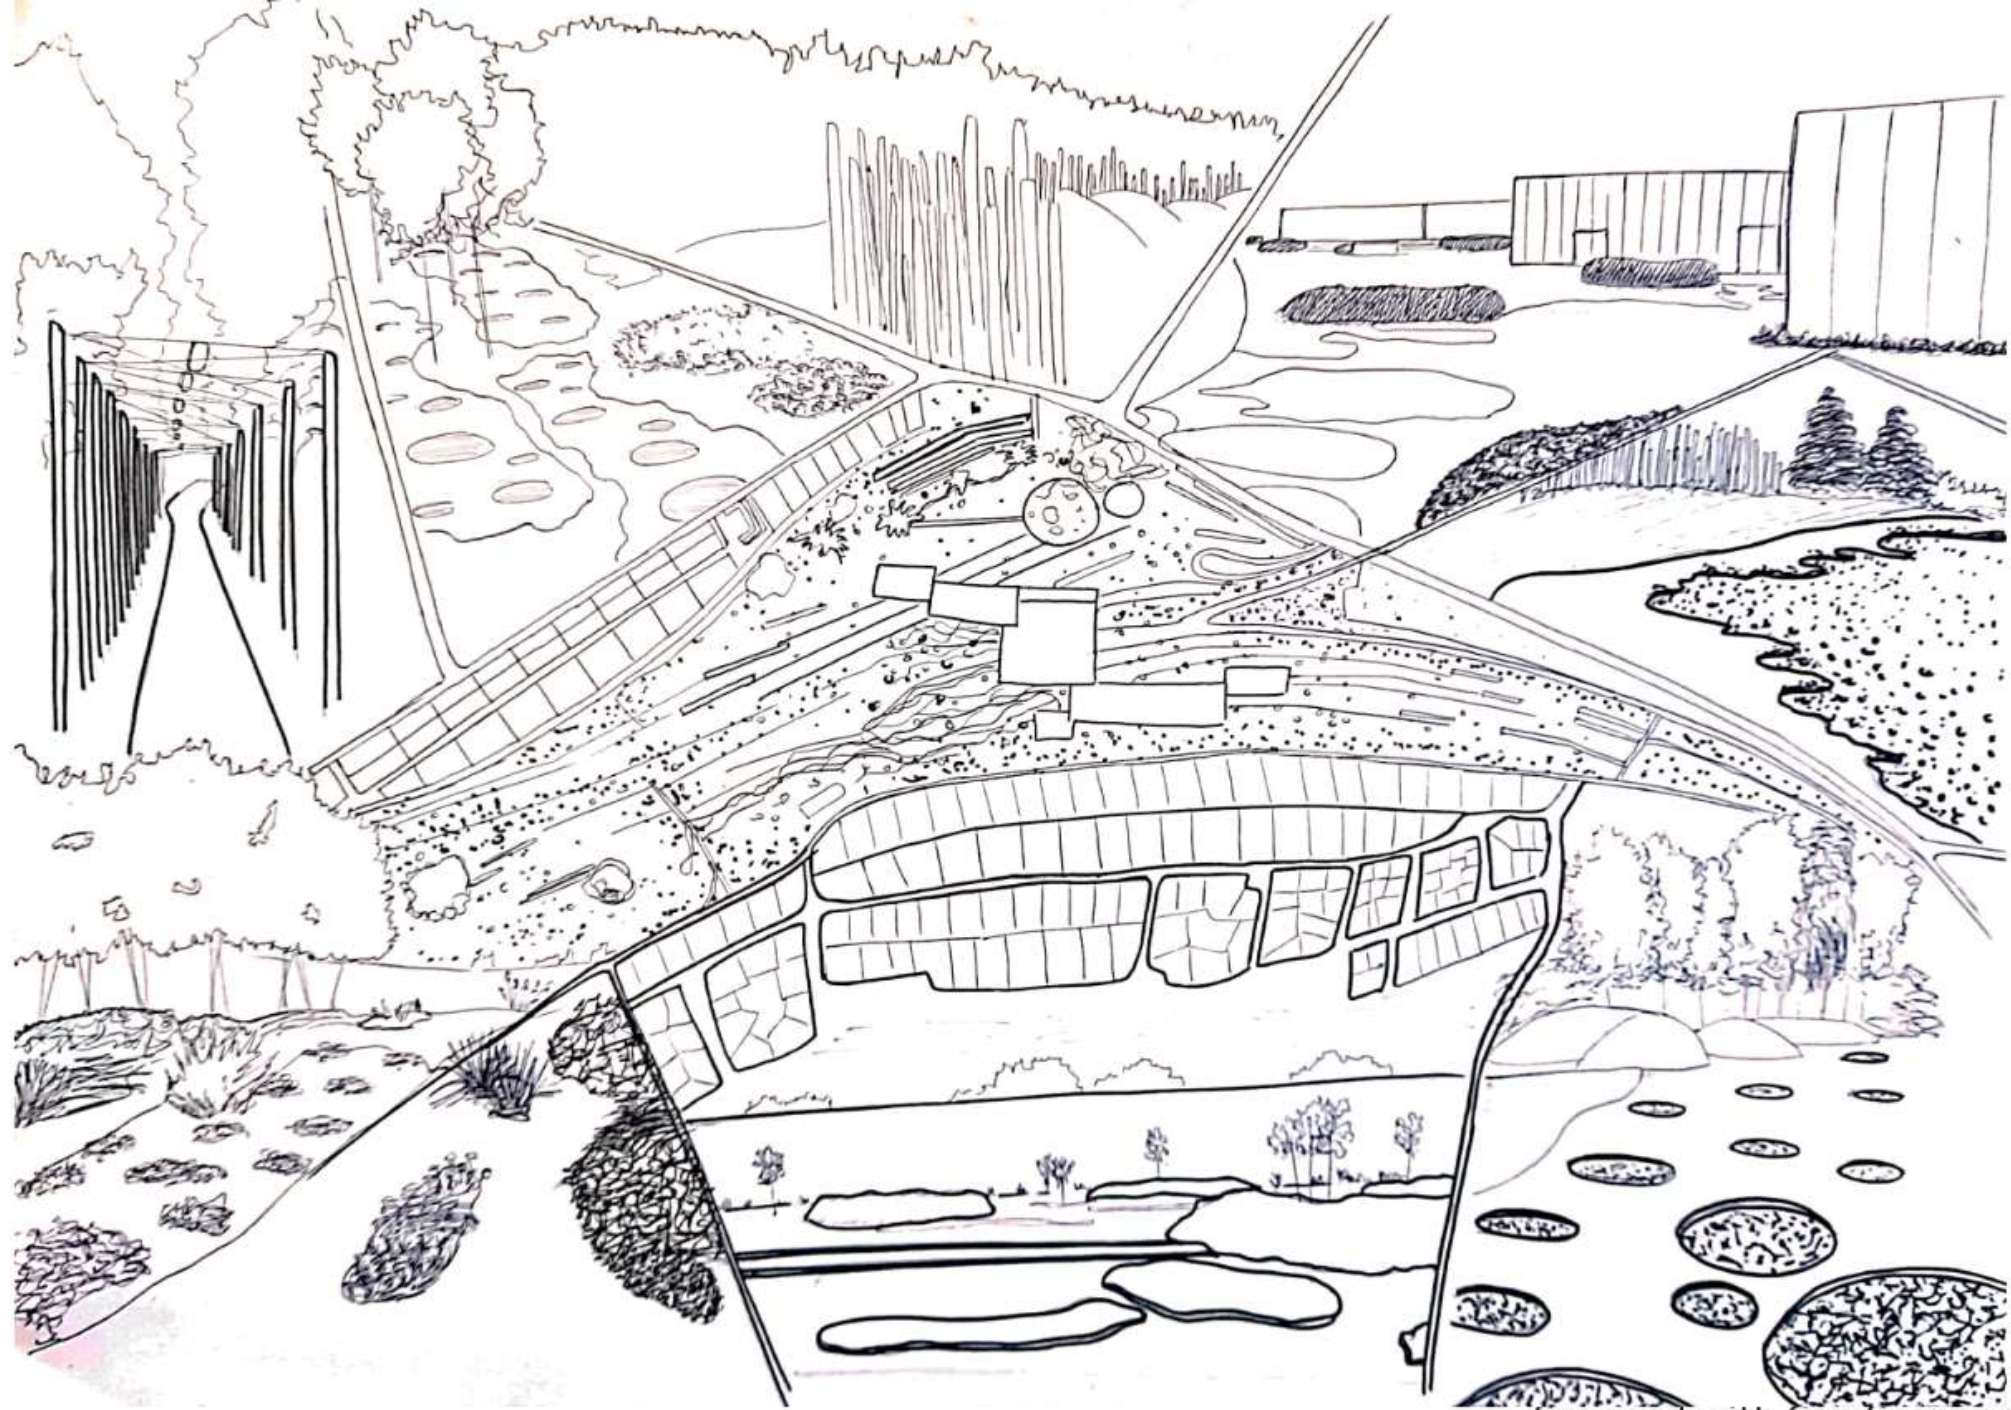

Nagy Viktória 2021.06.08.

Museum Park Louvre Lens

by Mosbach Paysagists

France, September 13, 2016

4/5

Barbier Pisanette:  
Vajda Noémi

Tajfelébe  
mehéző HSC  
2014

MUSEUM PARK LOUVRE LENS, FRANCE