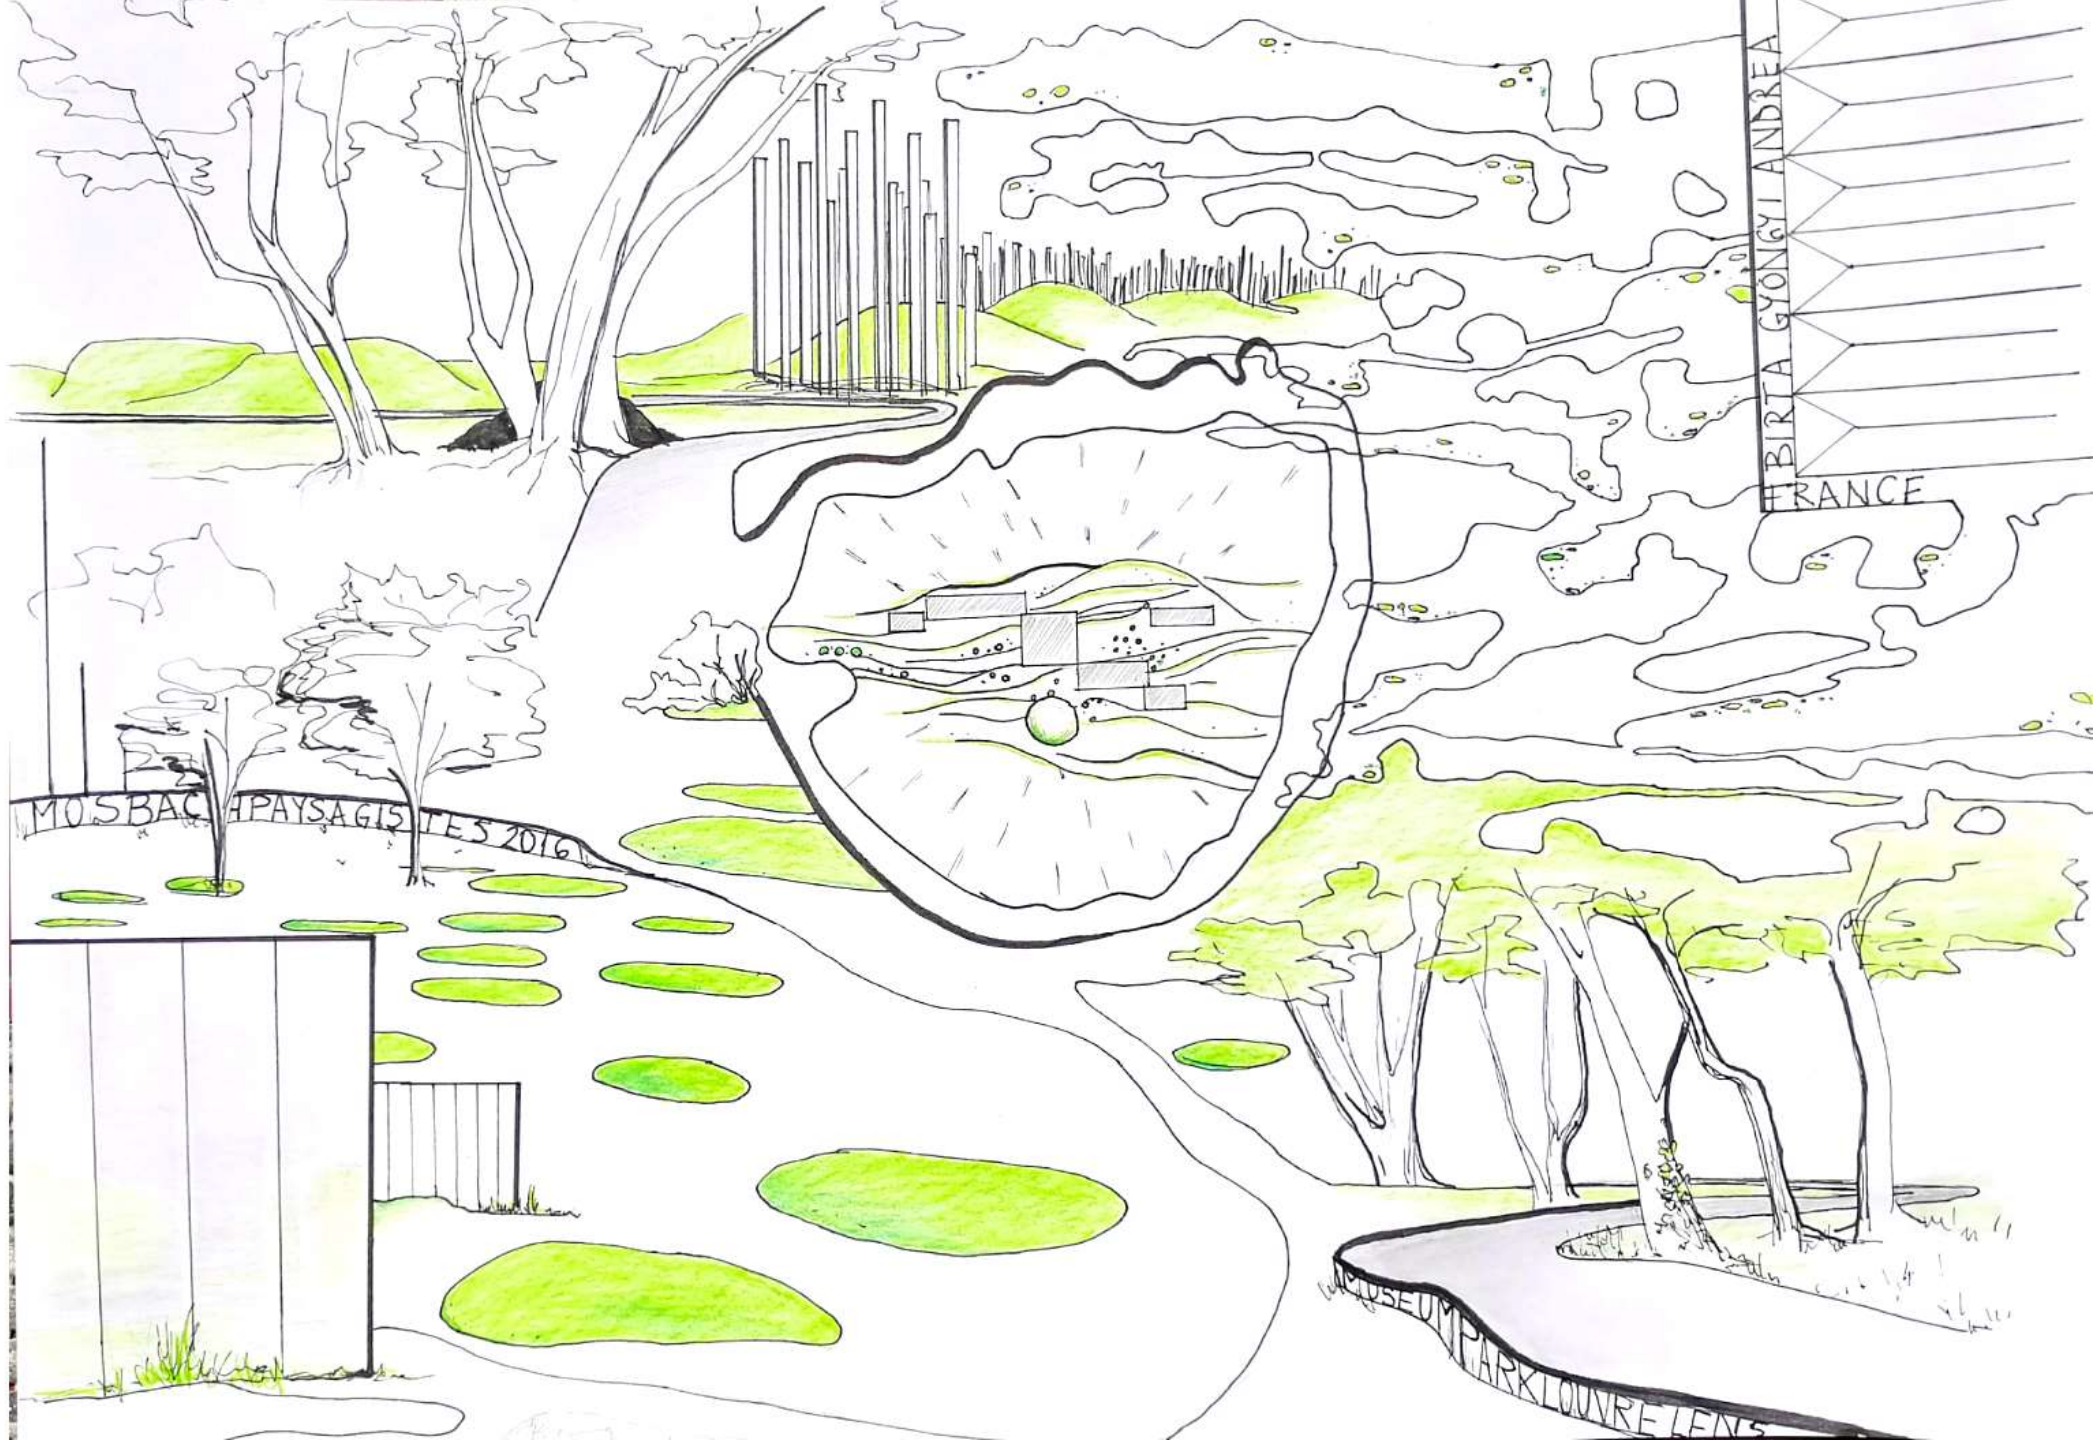

# Museum Park Louvre Lens

Mosbach Paysagistes

Lach  
LACH BALINT

VIZSGARAJZ  
Terveg: Szabadkézi rajz és terep rajz.  
Tausik: Várhelyi és Képzési terv.  
Tervezés: Eplényi Anna Vivien  
Dátum: 2021. 06. 03

Nagy Viktória 2021.06.08.

Museum Park Louvre Lens

by Mosbach Paysagists

France, September 13, 2016

4/5

Barbier Pisanette:  
Vajda Noémi

Tajfelébe  
mehéző HSC  
2014

MUSEUM PARK LOUVRE LENS, FRANCE