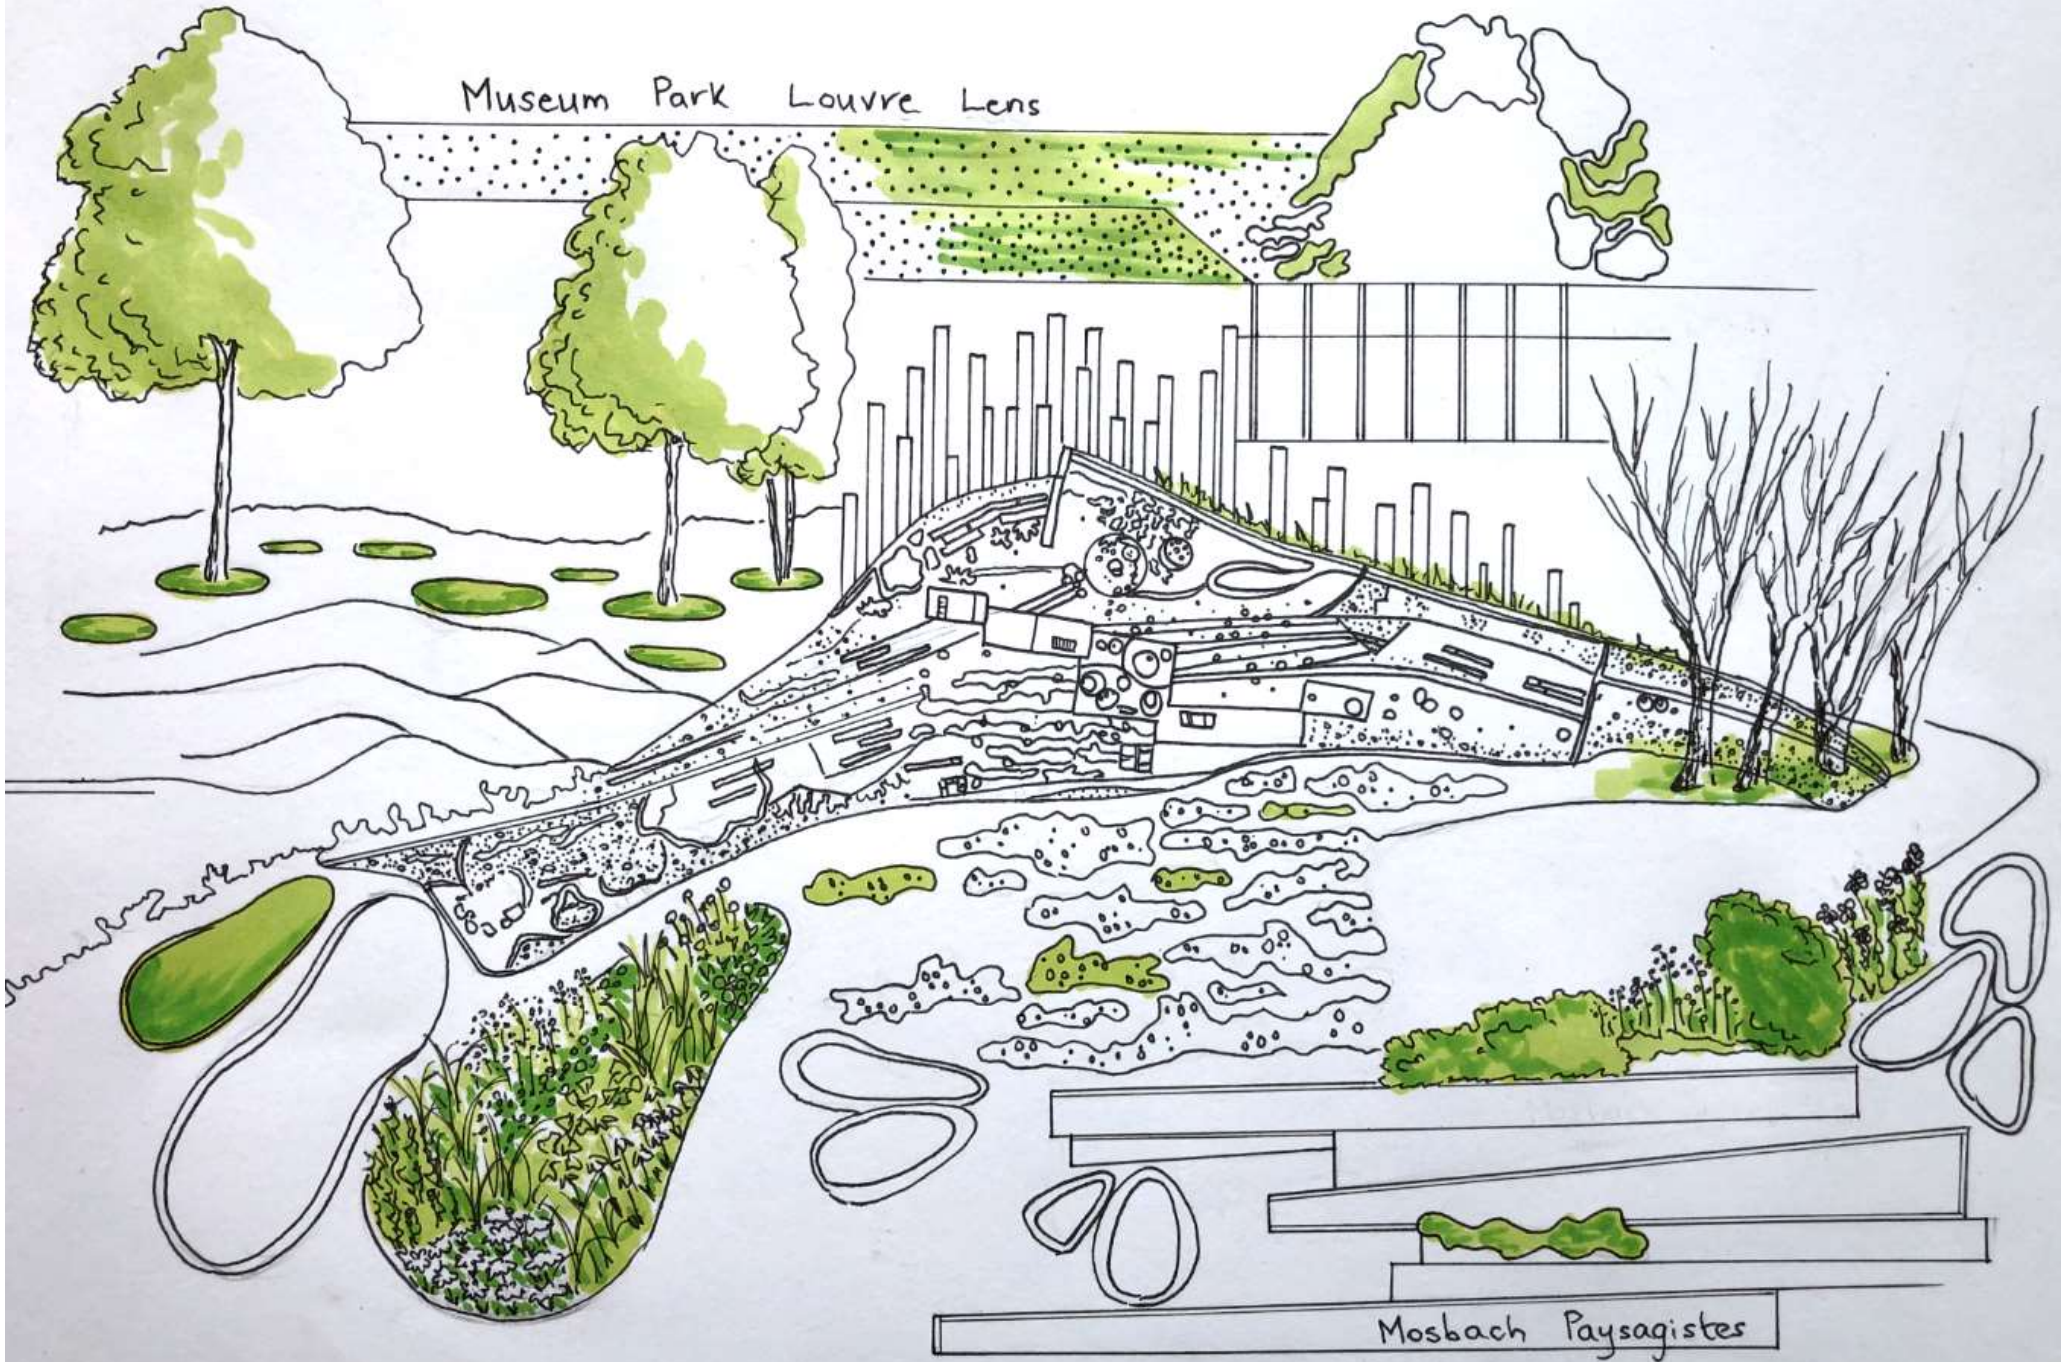

Nagy Viktória 2021.06.08.

Museum Park Louvre Lens

by Mosbach Paysagists

France, September 13, 2016

4/5

Barbier Pisanette:  
Vajda Noémi

Tajfelébe  
mehéző HSC  
2014

MUSEUM PARK LOUVRE LENS, FRANCE

MATÉ LILIANA