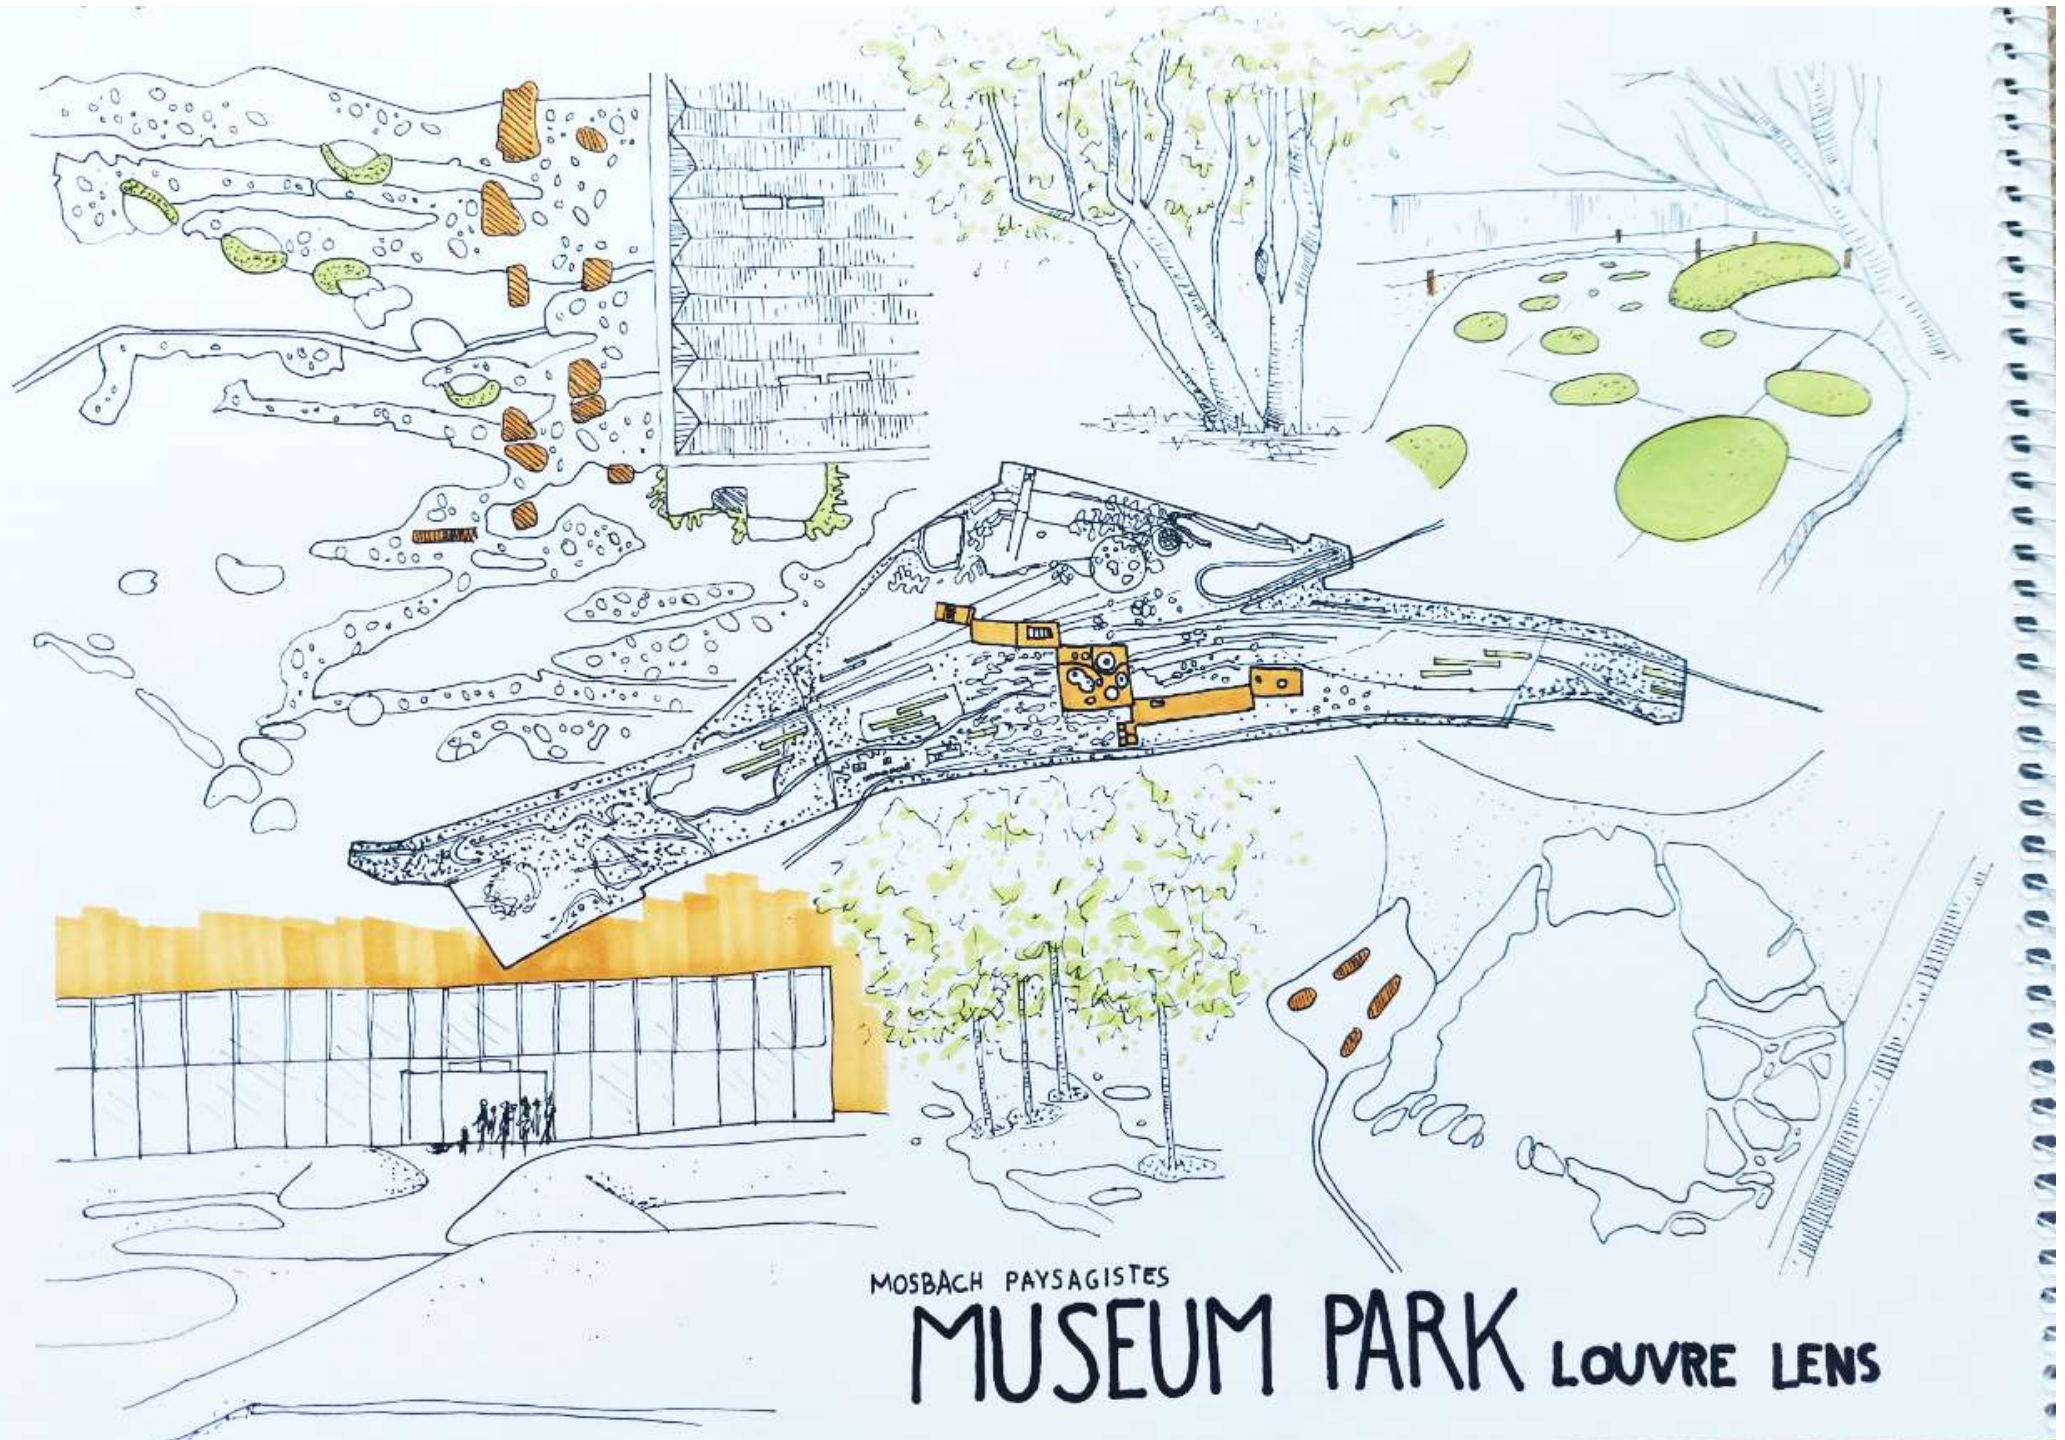

Nagy Viktória 2021.06.08.

Museum Park Louvre Lens

by Mosbach Paysagists

France, September 13, 2016

4/5

Barbier Pisanette:  
Vajda Noémi

Tajfelébe  
mehéző HSC  
2014

MUSEUM PARK LOUVRE LENS, FRANCE